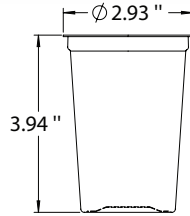

125 ml **250-75**