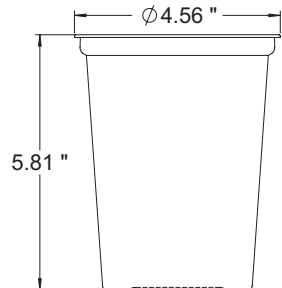

REUSE • RECYCLE  
MADE IN CANADA

**115MM BASES**

225 g / 7 oz **225-115**

250 g / 8 oz **250-115**

375 g / 12 oz **375-115**

16 oz **16-115**

500 ml **500-115**

500 ml **500S-115**

24 oz **24-115**

750 ml **750-115**

32 oz **32-115**

32 ml **959-115**

1000 ml **1000-115**

**+ COMPATIBLE LIDS**

1000 ml **R-115**

**+ COMPATIBLE LIDS**