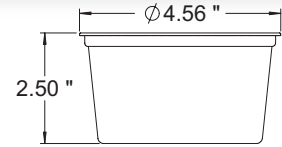

REUSE • RECYCLE  
MADE IN CANADA

**115MM BASES**

225 g / 7 oz **225-115**

250 g / 8 oz **250-115**

375 g / 12 oz **375-115**

16 oz **16-115**

500 ml **500-115**

500 ml **500S-115**