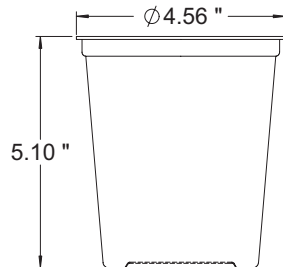

REUSE • RECYCLE  
MADE IN CANADA

**115MM BASES**

225 g / 7 oz **225-115**

250 g / 8 oz **250-115**

375 g / 12 oz **375-115**

16 oz **16-115**

500 ml **500-115**

500 ml **500S-115**

24 oz **24-115**

750 ml **750-115**

32 oz **32-115**

32 ml **959-115**

1000 ml **1000-115**

**+ COMPATIBLE LIDS**

1000 ml **R-115**

**+ COMPATIBLE LIDS**