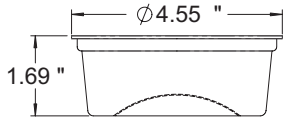

115MM BASES

225 g / 7 oz **225-115**