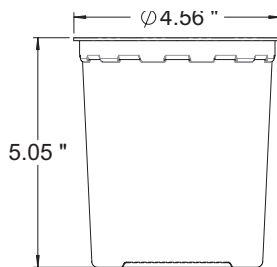

32 ml **959-115**