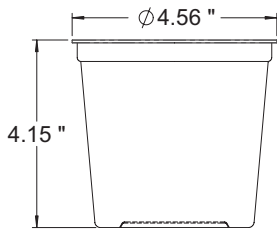

REUSE • RECYCLE  
MADE IN CANADA

**115MM BASES**

225 g / 7 oz **225-115**

250 g / 8 oz **250-115**

375 g / 12 oz **375-115**

16 oz **16-115**

500 ml **500-115**

500 ml **500S-115**

24 oz **24-115**

750 ml **750-115**

32 oz **32-115**

32 ml **959-115**

1000 ml **1000-115**

**+ COMPATIBLE LIDS**

1000 ml **R-115**

**+ COMPATIBLE LIDS**